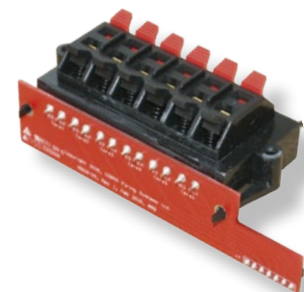

**860-208
Ersatz Anschlussblock**

Ersatz-Anschlussblock für Austausch im Zündmodul 18M. Muss nicht gelötet sondern kann einfach eingesteckt werden.