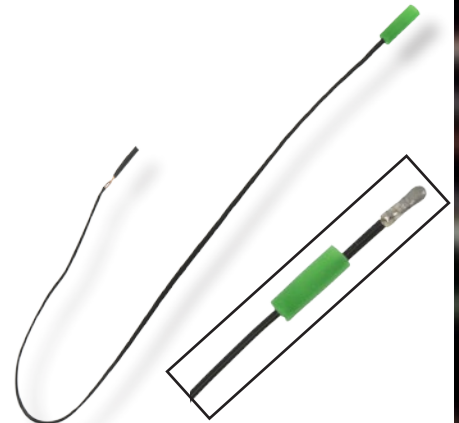

800-046  
Klebeband Filament 25 mm x 50 m

**Bestelleinheit: 1**

Faserverstärktes Klebeband für Fixierung der Batterien.  
Breite: 25 mm / Länge: 50 m  
Un ruban adhésif renforcé par des fibres pour la fixation des batteries. Largeur: 25 mm / Longueur: 50 m

Gedeckte Schwarzpulver-Stoppine mit wasserabweisender Hülse. Länge: 50 m  
Mèche sous conduit (mèche rapide) avec protection de l'humidité. Longeur: 50 m

860-505  
TALON Elektrozünder-Clip

**Bestelleinheit: 10**

**Kartoninhalt: 50**

Talon Zünderclip mit 5 Meter langen Kabeln. Kann direkt an eine grüne Zündschnur angeschlossen werden. Infos und Videoclips im Internet unter [www.talonclips.ch](http://www.talonclips.ch)  
Talon clip d'allumage électrique avec 5 m de câble. On peut brancher le clip directement à la mèche verte. Infos sur [www.talonclips.ch](http://www.talonclips.ch)

860-510  
Elektrozünder mit 35 cm Kabel

**Bestelleinheit: 1**

**Kartoninhalt: 200**

Elektrozünder Typ A mit 35 cm langen schwarzen Kabeln. Die kleine Schutzhülse schützt den Zündkopf beim Transport und lässt sich einfach zurückschieben.  
Allumeur électrique type A avec câbles de 35 cm longueur. Avec capouchon qui peut être reculé pour installer l'amorce.