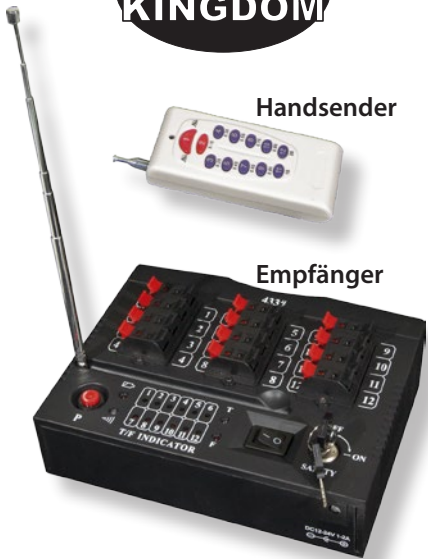

Zwei Ersatzschlüssel für die Fernbedienung 18R2.

**860-207  
Ersatzschlüssel für 18M**

Zwei Ersatzschlüssel für die das Zündmodul 18M.

**860-115  
OTG Kabel USB <-> MicroUSB**

Ab Firmware Version 4 kann man mit diesem Kabel ein Tablett (Android) an die Fernbedienung 18R2 anschliessen.

**860-201  
USB wireless Programmier-Stick**

Ermöglicht es am PC die Firmware der Cobra-Geräte zu aktualisieren.

**860-208  
Ersatz Anschlussblock**

Ersatz-Anschlussblock für Austausch im Zündmodul 18M. Muss nicht gelötet sondern kann einfach eingesteckt werden.

860-012  
12 Kanal Zündanlage (komplett mit Handsender und Empfänger)

Einfache Funk-Zündanlage mit 12 Zündungen.

Mit diesem Gerät können Sie sehr einfach per Funk bis zu 12 Zündungen auf Knopfdruck auslösen. Sie können jede Zündung einzeln auslösen, alle gleichzeitig oder nacheinander in einem festen Zeitabstand.