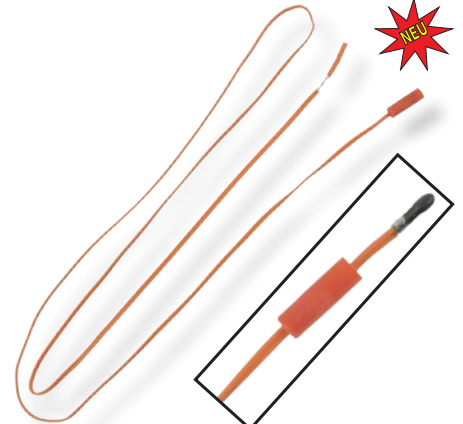

860-510  
Elektrozünder mit 35 cm Kabel

**Bestelleinheit: 1**

**Kartoninhalt: 200**

Elektrozünder Typ A mit 35 cm langen schwarzen Kabeln. Die kleine Schutzhülse schützt den Zündkopf beim Transport und lässt sich einfach zurückschieben.  
Allumeur électrique type A avec câbles de 35 cm longueur. Avec capouchon qui peut être reculé pour installer l'amorce.

860-515  
Elektrozünder mit 500 cm Kabel

**Bestelleinheit: 1**

**Kartoninhalt: 200**

Elektrozünder Typ A mit 500 cm langen schwarzen Kabeln. Mit Hülse zum Einfädeln einer Zündschnur.

Allumeur électrique de type A avec câble noir de 500 cm. Avec douille pour enfiler une mèche.

860-517  
Elektrozünder mit 500 cm Kabel

**Bestelleinheit: 15**

Elektrozünder Typ A mit 5 Meter langen gelben Kabeln. Die kleine Schutzhülse schützt den Zündkopf beim Transport und lässt sich einfach zurückschieben.  
Allumeur électrique type A avec câbles de 5 m longueur. Avec capouchon qui peut être reculé pour installer l'amorce.

860-520  
Elektrozünder mit 100 cm Kabel

**Bestelleinheit: 1**

**Kartoninhalt: 100**

Elektrozünder Typ A mit 100 cm langen orangenen Kabeln. Die kleine Schutzhülse schützt den Zündkopf beim Transport und lässt sich einfach zurückschieben.  
Allumeur électrique type A avec câbles de 100 cm longueur. Avec capouchon qui peut être reculé pour installer l'amorce.